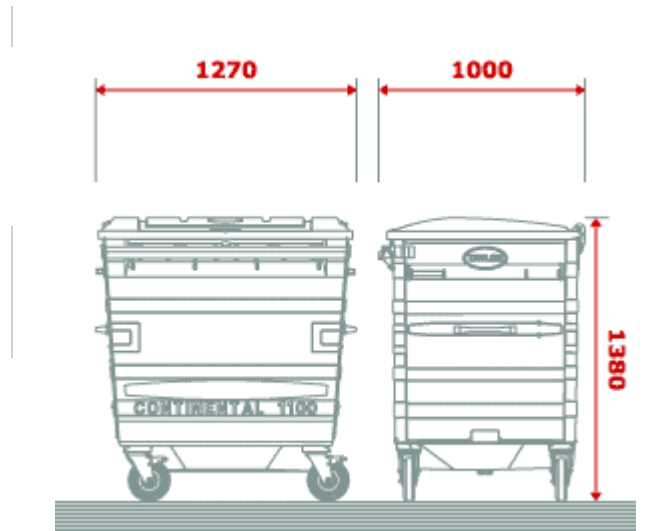

Commercial Waste – Trade Containers

(Measurements in mm)

1100

1100 Litre

660

660 Litre

360

360 Litre

240

240 Litre