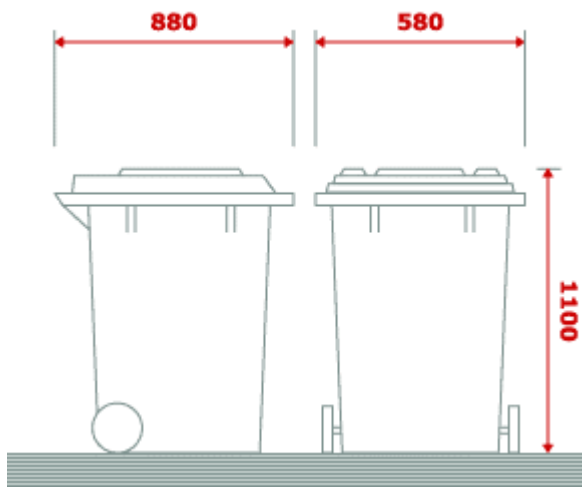

Commercial Waste – Trade Containers

(Measurements in mm)

1100

1100 Litre

660

660 Litre

360

360 Litre

240

240 Litre