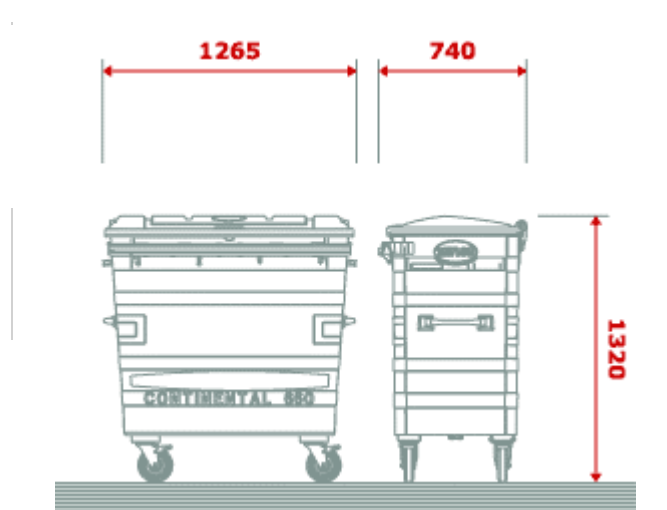

Commercial Waste – Trade Containers

(Measurements in mm)

1100

1100 Litre

660

660 Litre

360

360 Litre

240

240 Litre